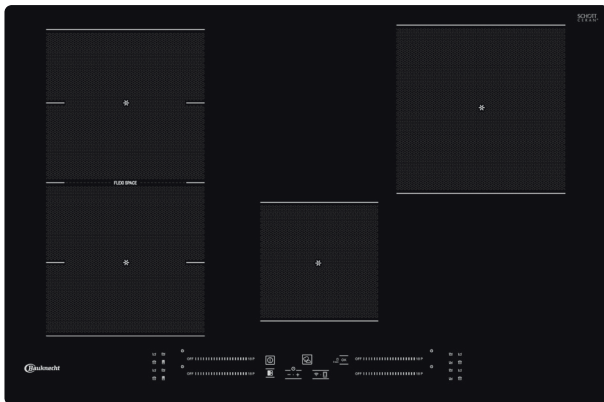

BS 7277F NE

Induktions-Kochfeld

Bauknecht

Für mich und mein Zuhause

TOP 4

- FlexiSpace – flexible Kochzone
- ActiveHeat – professionelles Kochen mit voreingestellten Temperaturzonen
- My Menu – 4 Automatik-Funktionen
- Direct Access – Touch Control mit Slider-Funktion für jede Kochzone

RAHMENLOS

BS 7277F NE

EAN 40 11577 85678 1

DESIGN

- Rahmenlos

KOCHZONEN

- 4 elektronisch geregelte **Induktions-Kochzonen**, mit Schmelzstufe und Turbostufe, davon **eine Flexizone**
- Alle Kochzonen mit Booster-Funktion
- **FlexiSpace** – flexible Kochzone
- Einfache Bedienung durch vorne angeordnete Bedienelemente
- **Vorne links:** 19/22 cm Ø, 1750 Watt, **Booster** 2000 Watt
- **Hinten links:** 19/22 cm Ø, 1750 Watt, **Booster** 2000 Watt
- **Hinten rechts:** 21 cm Ø, 2100 Watt, **Booster** 3000 Watt
- **Vorne:** 14,5 cm Ø, 1200 Watt, **Booster** 1600 Watt

AUSSTATTUNG

- **My Menu** – 4 Automatik-Funktionen: Kochen, Köcheln (Simmern), Warmhalten, Schmelzen
- **ActiveHeat** – professionelles Kochen, Sieden oder Warmhalten mit voreingestellten Temperaturzonen
- Direct Access – Touch Control mit Slider-Funktion für jede Kochzone
- Digitalanzeige der eingestellten Leistung für jede Kochzone
- Mit Simmer-Funktion zum Kochen auf niedriger Garstufe
- Timer für jede Kochzone mit Abschaltautomatik (1 – 99 Min.)
- 4-fach Restwärmeanzeige
- Kindersicherung
- Kontrolllampe
- Hauptschalter Ein/Aus

TECHNISCHE DATEN

- Gesamt-Anschlusswert: 7,2 kW
- Einbauhöhe: 50 mm
- Ausschnittmaße (BxT): 750x480 mm

ZUBEHÖR/SONDERZUBEHÖR

- Passender Schutzboden SPI7750

WPRO-ZUBEHÖR (OPTIONAL)

- terrabianca Putzstein
  UNC502, EAN 8015250613858