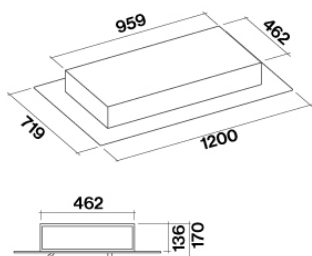

AURA

Version

Umluftdeckenlüfter 120 cm -
600 m³/h

Kollektion

Design+

EAN Code

8034122354507

Das Bild dient rein einer groben Information.
Es kann von der ausgewählten Version abweichen.

EIGENSCHAFTEN

Randabsaugen
Touchcontrol
LED-Beleuchtung
Metallfettfilter, spülmaschinengeeignet
Kombinierter Carbon.Zeo-Filter, regenerierbar
Inklusive Fernbedienung
Nur als Umluft Version lieferbar
Dynamic LED Light (2700K - 5600K)

TECHNISCHE EIGENSCHAFTEN

Einbauart
Deckenlüfter
Maße
120 cm
Oberfläche
Weißes extra leicht gehärtetes Glas
Motor
600 m³/h
Steuerungsart
Touchcontrol
Leistungsstufen
4
Beleuchtung
LED-Streifen 2x14 W (2700 K / 5500 K)
Filter
2 x METALLFETTFILTER "BASE" - 235x245 MM
Kohlefilter
Carbon.Zeo Ersatzfilter (inbegriffen)

Gaskochfeld: 150 cm
Elektrisches Kochfeld: 150 cm

VERPACKUNG: GEWICHTE UND VOLUMEN

Bruttogewicht
48.8 kg
Nettogewicht
36.7 kg
Volumen
0.49 m³
Verpackungsgröße
Länge
1395 mm
Höhe
405 mm
Tiefe
865 mm

VERBRAUCH UND ANSCHLUSS

EIGENSCHAFTEN
Maximaler Verbrauch
230 W
Stromanschluss
220-240V
Frequenz
50-60Hz
Steckertyp
Shuko

MOTOR TECHNISCHES DATENBLATT

Maximale Lautstärke
68 dB(A)_{re1pW}
I.E.C.60704-2-13
Maximale Motor Leistung
218 W
ENERGIEEFFIZIENZKLASSE