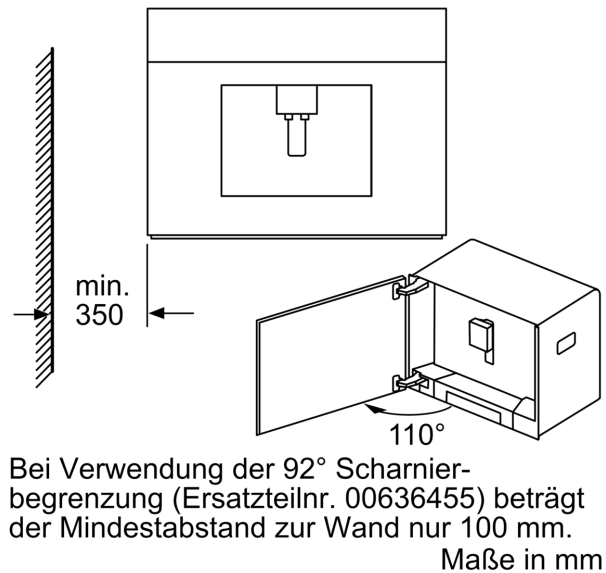

### Sonstiges

- Wasser-, Milch- und Bohnenbehälter sind leicht zugänglich hinter einer Tür versteckt, damit die Küche stets aufgeräumt ist
- Bohnenbehälter mit Aromaschutzdeckel (500 g Volumen)
- Beleuchtung von Tasten, Kaffeeauslauf
- Mahlgrad mehrstufig einstellbar
- Displaysprache auswählbar
- Kindersicherung: Unbeabsichtigter Brühvorgang nicht möglich
- Anschlusswert: 1600 Watt

### Zubehör Accessories

- IsolierterMilchbehälter mit FreshLock Deckel (0.5 l Füllvolumen)

Ausstattung

N 90, EINBAU KAFFEEVOLLAUTOMAT,  
GRAPHITE-GREY  
C17KS61G0

## Maßzeichnungen