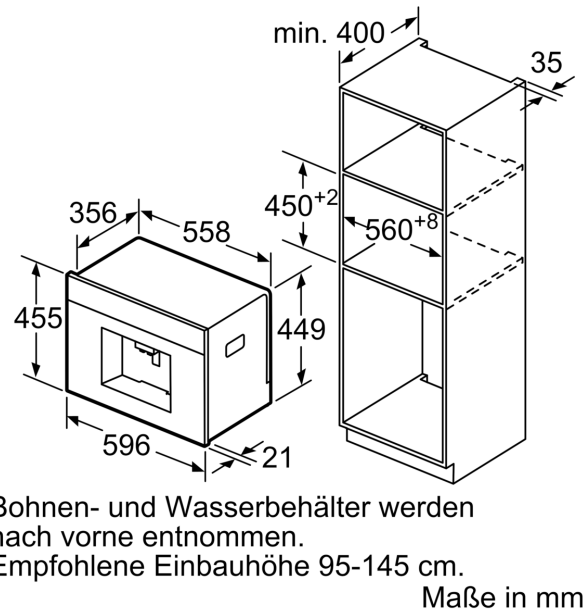

Sonderzubehör

Z6360S0 Dekorleiste

Ausstattung

Technische Daten

Bauform: ..... Einbau  
 Aufschäumdüse: ..... Nein  
 Anzeige: ..... Nein  
 Wassersicherheitssystem: ..... Nein  
 Portionsgröße: ..... Alle Tassen  
 Abmessungen des Gerätes: ..... 455 x 596 x 377 mm  
 Abmessungen des verpackten Gerätes: ..... 540 x 478 x 670 mm  
 Min. Nischenmaße für Installation (H x B x T): .449 x 558 x 356 mm  
 EAN-Nummer: ..... 4242004255659  
 Absicherung: ..... 10 A  
 Spannung: ..... 220-240 V  
 Frequenz: ..... 50/60 Hz  
 Steckerart: ..... Schuko-/Gardy.m.Erdung

### Sonstiges

- Wasser-, Milch- und Bohnenbehälter sind leicht zugänglich hinter einer Tür versteckt, damit die Küche stets aufgeräumt ist
- Bohnenbehälter mit Aromaschutzdeckel (500 g Volumen)
- Beleuchtung von Tasten, Kaffeeauslauf
- Mahlgrad mehrstufig einstellbar
- Displaysprache auswählbar
- Kindersicherung: Unbeabsichtigter Brühvorgang nicht möglich
- Anschlusswert: 1600 Watt

## Maßzeichnungen