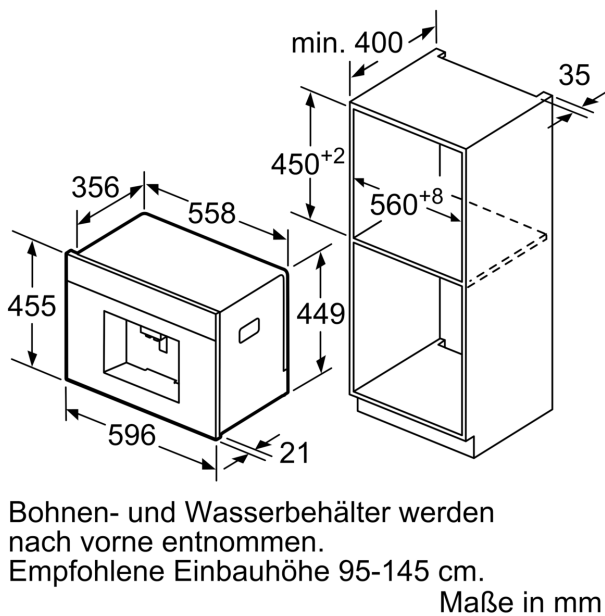

Sonderzubehör

Z6360S0 Dekorleiste

Ausstattung

Technische Daten

Bauform: ..... Einbau  
 Aufschäumdüse: ..... Nein  
 Anzeige: ..... Nein  
 Wassersicherheitssystem: ..... Nein  
 Portionsgröße: ..... Alle Tassen  
 Abmessungen des Gerätes: ..... 455 x 596 x 377 mm  
 Abmessungen des verpackten Gerätes: ..... 540 x 478 x 670 mm  
 Min. Nischenmaße für Installation (H x B x T): .449 x 558 x 356 mm  
 EAN-Nummer: ..... 4242004255659  
 Absicherung: ..... 10 A  
 Spannung: ..... 220-240 V  
 Frequenz: ..... 50/60 Hz  
 Steckerart: ..... Schuko-/Gardy.m.Erdung

### Sonstiges

- Wasser-, Milch- und Bohnenbehälter sind leicht zugänglich hinter einer Tür versteckt, damit die Küche stets aufgeräumt ist
- Bohnenbehälter mit Aromaschutzdeckel (500 g Volumen)
- Beleuchtung von Tasten, Kaffeeauslauf
- Mahlgrad mehrstufig einstellbar
- Displaysprache auswählbar
- Kindersicherung: Unbeabsichtigter Brühvorgang nicht möglich
- Anschlusswert: 1600 Watt

## Maßzeichnungen