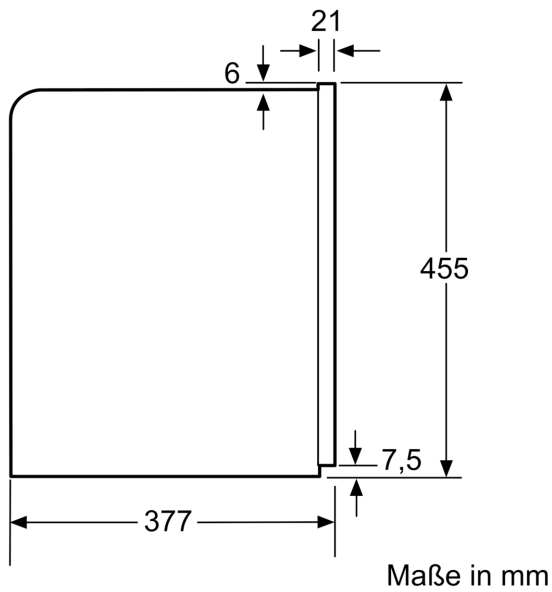

Sonderzubehör

Z6360S0 Dekorleiste

Ausstattung

Technische Daten

Bauform: ..... Einbau  
 Aufschäumdüse: ..... Nein  
 Anzeige: ..... Nein  
 Wassersicherheitssystem: ..... Nein  
 Portionsgröße: ..... Alle Tassen  
 Abmessungen des Gerätes: ..... 455 x 596 x 377 mm  
 Abmessungen des verpackten Gerätes: ..... 540 x 478 x 670 mm  
 Min. Nischenmaße für Installation (H x B x T): .449 x 558 x 356 mm  
 EAN-Nummer: ..... 4242004255659  
 Absicherung: ..... 10 A  
 Spannung: ..... 220-240 V  
 Frequenz: ..... 50/60 Hz  
 Steckerart: ..... Schuko-/Gardy.m.Erdung

### Sonstiges

- Wasser-, Milch- und Bohnenbehälter sind leicht zugänglich hinter einer Tür versteckt, damit die Küche stets aufgeräumt ist
- Bohnenbehälter mit Aromaschutzdeckel (500 g Volumen)
- Beleuchtung von Tasten, Kaffeeauslauf
- Mahlgrad mehrstufig einstellbar
- Displaysprache auswählbar
- Kindersicherung: Unbeabsichtigter Brühvorgang nicht möglich
- Anschlusswert: 1600 Watt

## Maßzeichnungen