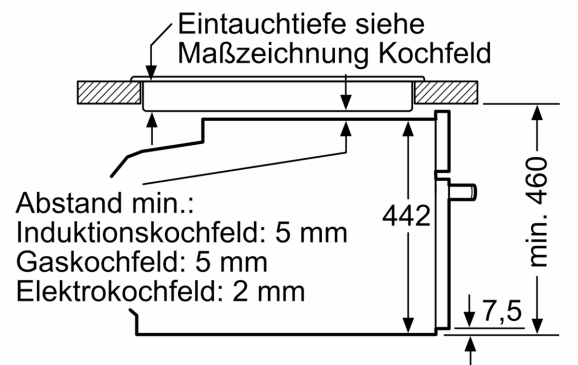

#### Maße

- Gerätemaße (HxBxT): 455 x 596 x 548mm

- Nischenmaße (HxBxT): 455 mm x 560 mm x 550 mm
- „Maße und Einbauhinweise zu diesem Gerät gemäß technischer Zeichnung beachten“
- Wir empfehlen Ihnen, Komplementär-Produkte innerhalb der Produktserie N70 zu wählen, um die bestmögliche Einbausituation Ihrer Einbaugeräte zu gewährleisten.

## Maßzeichnungen

Maße in mm

Maße in mm

Platz für Geräteanschluß  
320 x 115

Maße in mm

Einbau mit einem Kochfeld.

Maße in mm

## Maßzeichnungen

Wird das Kompaktgerät unter einem Kochfeld eingebaut, muss folgende Arbeitsplattenstärke (ggf. inkl. Unterkonstruktion) beachtet werden.

Kochfeld-Typ	min. Arbeitsplattenstärke	
	aufgesetzt	flächenbündig
Induktionskochfeld	42 mm	43 mm
Vollflächen-Induktionskochfeld	52 mm	53 mm
Gaskochfeld	32 mm	43 mm
Elektrokochfeld	32 mm	35 mm