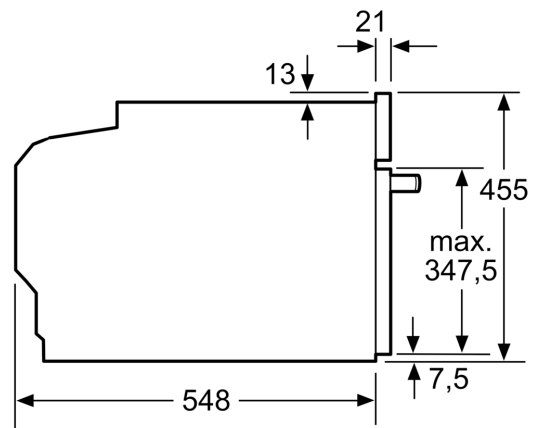

#### Technische Info:

- Länge des Anschlusskabels: 150 cm
- Nennspannung: 220 - 240 V
- Gesamtanschlusswert Elektro: 3.6 kW

#### Maße

- Gerätemaße (HxBxT): 455 x 596 x 548mm

- Nischenmaße (HxBxT): 455 mm x 560 mm x 550 mm
- „Maße und Einbauhinweise zu diesem Gerät gemäß technischer Zeichnung beachten“
- Wir empfehlen Ihnen, Komplementär-Produkte innerhalb der Produktserie N70 zu wählen, um die bestmögliche Einbausituation Ihrer Einbaugeräte zu gewährleisten.

## Maßzeichnungen

Maße in mm

Maße in mm

Platz für Geräteanschluß  
320 x 115

Maße in mm

Einbau mit einem Kochfeld.

Maße in mm