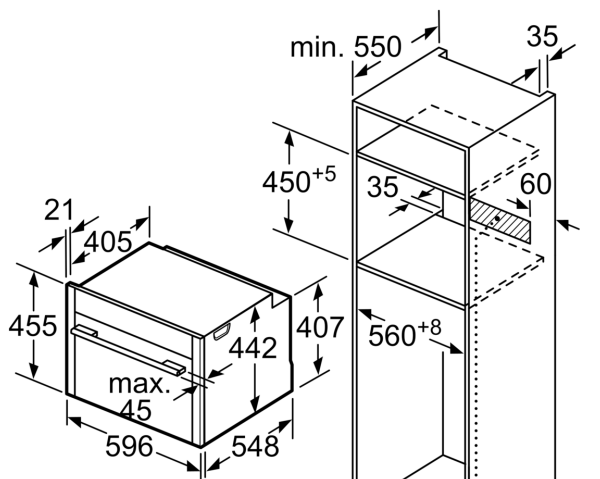

#### Maße

- Gerätemaße (HxBxT): 455 x 596 x 548mm

- Nischenmaße (HxBxT): 455 mm x 560 mm x 550 mm
- „Maße und Einbauhinweise zu diesem Gerät gemäß technischer Zeichnung beachten“
- Wir empfehlen Ihnen, Komplementär-Produkte innerhalb der Produktserie N70 zu wählen, um die bestmögliche Einbausituation Ihrer Einbaugeräte zu gewährleisten.

## Maßzeichnungen

Maße in mm

Maße in mm

Platz für Geräteanschluß  
320 x 115

Maße in mm

Einbau mit einem Kochfeld.

Maße in mm