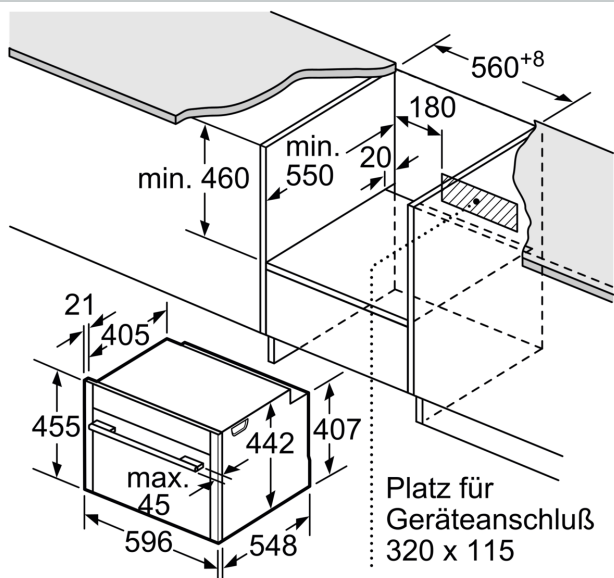

#### Technische Info:

- Länge des Anschlusskabels: 150 cm
- Nennspannung: 220 - 240 V
- Gesamtanschlusswert Elektro: 3.6 kW

#### Maße

- Gerätemaße (HxBxT): 455 x 596 x 548mm

- Nischenmaße (HxBxT): 455 mm x 560 mm x 550 mm
- „Maße und Einbauhinweise zu diesem Gerät gemäß technischer Zeichnung beachten“
- Wir empfehlen Ihnen, Komplementär-Produkte innerhalb der Produktserie N70 zu wählen, um die bestmögliche Einbausituation Ihrer Einbaugeräte zu gewährleisten.

## Maßzeichnungen

Maße in mm

Maße in mm

Platz für Geräteanschluß  
320 x 115

Maße in mm

Einbau mit einem Kochfeld.

Maße in mm