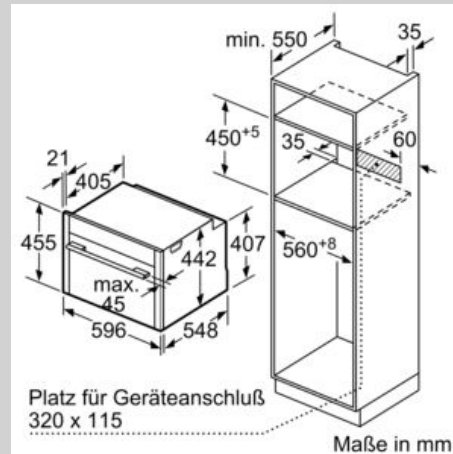

Ausstattung

Technische Daten

Art des Mikrowellengerätes : Kombinationsbetrieb mit Mikrowelle
Steuerung : elektronisch
Frontfarbe : Graphit
Abmessungen des Gerätes : 455 x 596 x 548 mm
Abmessungen des Garraumes : 237.0 x 480 x 392.0 mm
Länge Anschlusskabel : 150,0 cm
Nettogewicht : 37,3 kg
Bruttogewicht : 40,6 kg
EAN-Nummer : 4242004255420
Max. Mikrowellenleistung : 900 W
Anschlusswert : 3600 W
Absicherung : 16 A
Spannung : 220-240 V
Frequenz : 50; 60 Hz
Steckerart : Schuko-/Gardy.m.Erdung
Abmessungen des Garraumes : 237.0 x 480 x 392.0 mm
Integriertes Zubehör : 1 x Backblech emailliert, 1 x Kombirost, 1 x Universalpfanne

Technische Info:

- Länge des Anschlusskabels: 150 cm
- Nennspannung: 220 - 240 V
- Gesamtanschlusswert Elektro: 3.6 kW

Maße

- Gerätegröße (HxBxT): 455 x 596 x 548 mm
- Nischenmaße (HxBxT): 455 mm x 560 mm x 550 mm
- „Maße und Einbauhinweise zu diesem Gerät gemäß technischer Zeichnung beachten“
- Wir empfehlen Ihnen, Komplementär-Produkte innerhalb der Produktserie N90 zu wählen, um die bestmögliche Einbausituation Ihrer Einbaugeräte zu gewährleisten.

N 90, Kompaktbackofen mit Mikrowelle, 60 x 45 cm, Graphite-Grey
C28MT27G0

Maßzeichnungen

Einbau mit einem Kochfeld.

Wird das Kompaktgerät unter einem Kochfeld eingebaut, muss folgende Arbeitsplattenstärke (ggf. inkl. Unterkonstruktion) beachtet werden.