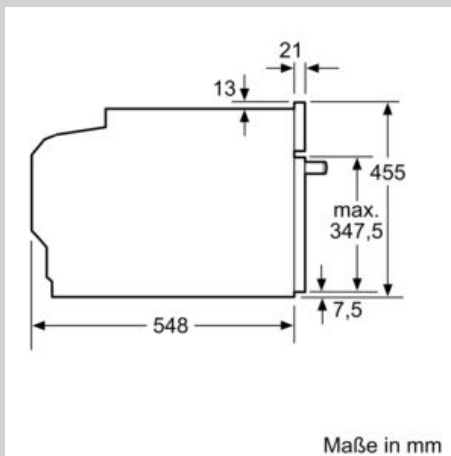

Ausstattung

Technische Daten

Art des Mikrowellengerätes : Kombinationsbetrieb mit Mikrowelle
Steuerung : elektronisch
Frontfarbe : Graphit
Abmessungen des Gerätes : 455 x 596 x 548 mm
Abmessungen des Garraumes : 237.0 x 480 x 392.0 mm
Länge Anschlusskabel : 150,0 cm
Nettogewicht : 37,3 kg
Bruttogewicht : 40,6 kg
EAN-Nummer : 4242004255420
Max. Mikrowellenleistung : 900 W
Anschlusswert : 3600 W
Absicherung : 16 A
Spannung : 220-240 V
Frequenz : 50; 60 Hz
Steckerart : Schuko-/Gardy.m.Erdung
Abmessungen des Garraumes : 237.0 x 480 x 392.0 mm
Integriertes Zubehör : 1 x Backblech emailliert, 1 x Kombirost, 1 x Universalpfanne

Technische Info:

- Länge des Anschlusskabels: 150 cm
- Nennspannung: 220 - 240 V
- Gesamtanschlusswert Elektro: 3.6 kW

Maße

- Gerätegröße (HxBxT): 455 x 596 x 548 mm
- Nischenmaße (HxBxT): 455 mm x 560 mm x 550 mm
- „Maße und Einbauhinweise zu diesem Gerät gemäß technischer Zeichnung beachten“
- Wir empfehlen Ihnen, Komplementär-Produkte innerhalb der Produktserie N90 zu wählen, um die bestmögliche Einbausituation Ihrer Einbaugeräte zu gewährleisten.

N 90, Kompaktbackofen mit Mikrowelle, 60 x 45 cm, Graphite-Grey
C28MT27G0

Maßzeichnungen

Einbau mit einem Kochfeld.

Wird das Kompaktgerät unter einem Kochfeld eingebaut, muss folgende Arbeitsplattenstärke (ggf. inkl. Unterkonstruktion) beachtet werden.