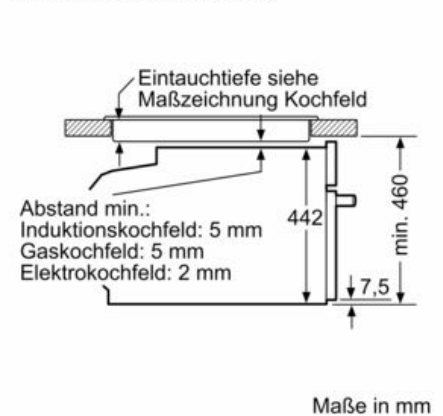

Ausstattung

Technische Daten

Art des Mikrowellengerätes : Kombinationsbetrieb mit Mikrowelle
Steuerung : elektronisch
Frontfarbe : Graphit
Abmessungen des Gerätes : 455 x 596 x 548 mm
Abmessungen des Garraumes : 237.0 x 480 x 392.0 mm
Länge Anschlusskabel : 150,0 cm
Nettogewicht : 37,3 kg
Bruttogewicht : 40,6 kg
EAN-Nummer : 4242004255420
Max. Mikrowellenleistung : 900 W
Anschlusswert : 3600 W
Absicherung : 16 A
Spannung : 220-240 V
Frequenz : 50; 60 Hz
Steckerart : Schuko-/Gardy.m.Erdung
Abmessungen des Garraumes : 237.0 x 480 x 392.0 mm
Integriertes Zubehör : 1 x Backblech emailliert, 1 x Kombirost, 1 x Universalpfanne

Technische Info:

- Länge des Anschlusskabels: 150 cm
- Nennspannung: 220 - 240 V
- Gesamtanschlusswert Elektro: 3.6 kW

Maße

- Gerätegröße (HxBxT): 455 x 596 x 548 mm
- Nischenmaße (HxBxT): 455 mm x 560 mm x 550 mm
- „Maße und Einbauhinweise zu diesem Gerät gemäß technischer Zeichnung beachten“
- Wir empfehlen Ihnen, Komplementär-Produkte innerhalb der Produktserie N90 zu wählen, um die bestmögliche Einbausituation Ihrer Einbaugeräte zu gewährleisten.

N 90, Kompaktbackofen mit Mikrowelle, 60 x 45 cm, Graphite-Grey
C28MT27G0

Maßzeichnungen

Einbau mit einem Kochfeld.

Wird das Kompaktgerät unter einem Kochfeld eingebaut, muss folgende Arbeitsplattenstärke (ggf. inkl. Unterkonstruktion) beachtet werden.