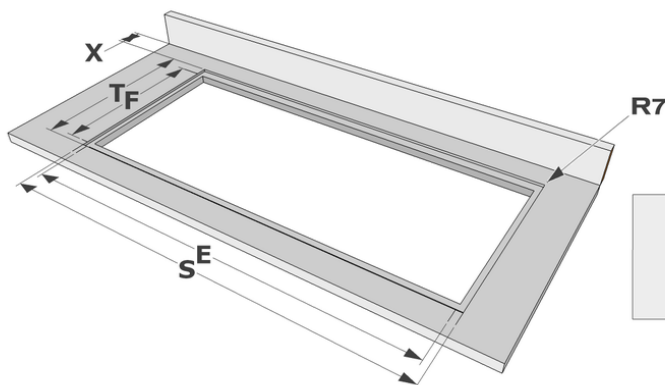

Design

- | | |
|---------------------|---|
| ▪ Bedienung | Touch sensorbedienung |
| ▪ Touch-Sensorfarbe | Rot |
| ▪ Glaskante | Rund |
| ▪ Einbau | Auflage, Voll-flächenbündigen
Einbau |

Abmessungen

- | | |
|-------------------------|----------------|
| ▪ Gerätemaße (BxTxH) | 590 x 520 x 41 |
| ▪ Ausschnitt (BxT) (mm) | 560 x 490 |

Technische Eigenschaften

- | | |
|---------------------|---------------|
| ▪ Anschlusswert (W) | 6400 |
| ▪ Anschluss | 220-240V 1L+N |
| ▪ Frequenz (Hz) | 50-60 |
| ▪ Gewicht (kg) | 6 |

Abmessungen

	A	B	C	D	H
mm	590	520	550	483	41

Auflage

	E	F	K	P	X
mm	560	490	4	6	50

Voll-flächenbündigen Einbau

	E	F	S	T	K	P	X
mm	560	490	594	524	4	6	50