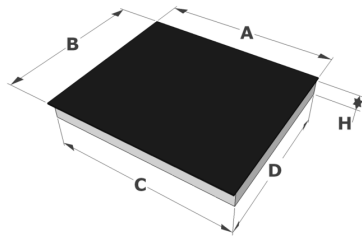

Abmessungen

	A	B	C	D	H
mm	590	520	550	483	41