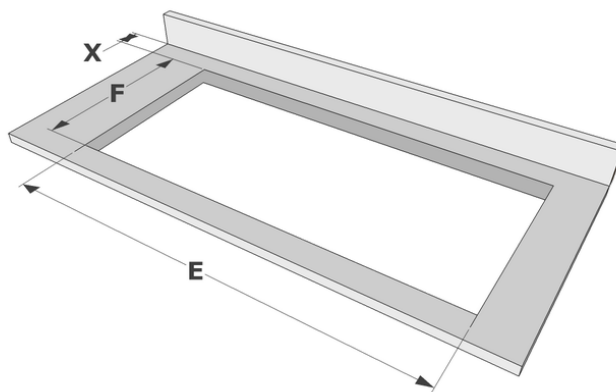

Design

- | | |
|---------------------|---|
| ▪ Bedienung | Touch sensorbedienung |
| ▪ Touch-Sensorfarbe | Rot |
| ▪ Glaskante | Rund |
| ▪ Einbau | Auflage, Voll-flächenbündigen
Einbau |

Abmessungen

- | | |
|-------------------------|----------------|
| ▪ Gerätemaße (BxTxH) | 590 x 520 x 41 |
| ▪ Ausschnitt (BxT) (mm) | 560 x 490 |

Technische Eigenschaften

- | | |
|---------------------|---------------|
| ▪ Anschlusswert (W) | 6400 |
| ▪ Anschluss | 220-240V 1L+N |
| ▪ Frequenz (Hz) | 50-60 |
| ▪ Gewicht (kg) | 6 |

Abmessungen

	A	B	C	D	H
mm	590	520	550	483	41

Auflage

	E	F	K	P	X
mm	560	490	4	6	50

Voll-flächenbündigen Einbau

	E	F	S	T	K	P	X
mm	560	490	594	524	4	6	50