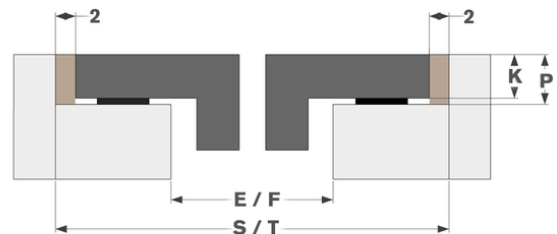

Design

- | | |
|---------------------|---|
| ▪ Bedienung | Touch sensorbedienung |
| ▪ Touch-Sensorfarbe | Rot |
| ▪ Glaskante | Rund |
| ▪ Einbau | Auflage, Voll-flächenbündigen
Einbau |

Abmessungen

- | | |
|-------------------------|----------------|
| ▪ Gerätemaße (BxTxH) | 590 x 520 x 41 |
| ▪ Ausschnitt (BxT) (mm) | 560 x 490 |

Technische Eigenschaften

- | | |
|---------------------|---------------|
| ▪ Anschlusswert (W) | 6400 |
| ▪ Anschluss | 220-240V 1L+N |
| ▪ Frequenz (Hz) | 50-60 |
| ▪ Gewicht (kg) | 6 |

Abmessungen

	A	B	C	D	H
mm	590	520	550	483	41

Auflage

	E	F	K	P	X
mm	560	490	4	6	50

Voll-flächenbündigen Einbau

	E	F	S	T	K	P	X
mm	560	490	594	524	4	6	50