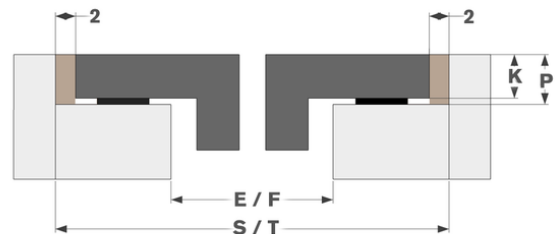

Design

- | | |
|---------------------|---|
| ▪ Bedienung | Touch sensorbedienung |
| ▪ Touch-Sensorfarbe | Rot |
| ▪ Glaskante | Rund |
| ▪ Einbau | Auflage, Voll-flächenbündigen
Einbau |

Abmessungen

- | | |
|-------------------------|----------------|
| ▪ Gerätemaße (BxTxH) | 780 x 520 x 41 |
| ▪ Ausschnitt (BxT) (mm) | 750 x 490 |

Technische Eigenschaften

- | | |
|---------------------|---------------|
| ▪ Anschlusswert (W) | 7000 |
| ▪ Anschluss | 220-240V 1L+N |
| ▪ Frequenz (Hz) | 50-60 |
| ▪ Gewicht (kg) | 8,4 |

Abmessungen

	A	B	C	D	H
mm	780	520	740	480	41

Auflage

	E	F	K	P	X
mm	750	490	4	6	50

Voll-flächenbündigen Einbau

	E	F	S	T	K	P	X
mm	750	490	784	524	4	6	50