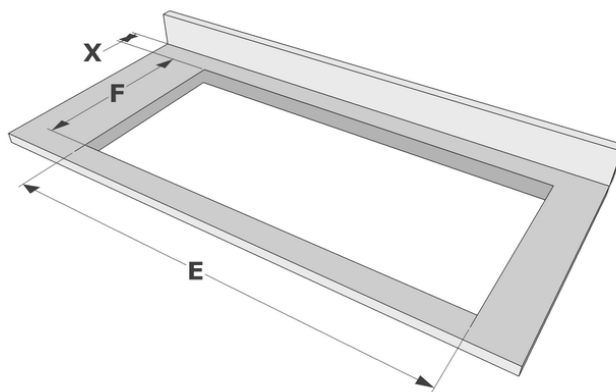

Design

- | | |
|---------------------|---|
| ▪ Bedienung | Touch sensorbedienung |
| ▪ Touch-Sensorfarbe | Rot |
| ▪ Glaskante | Rund |
| ▪ Einbau | Auflage, Voll-flächenbündigen
Einbau |

Abmessungen

- | | |
|-------------------------|----------------|
| ▪ Gerätemaße (BxTxH) | 780 x 520 x 41 |
| ▪ Ausschnitt (BxT) (mm) | 750 x 490 |

Technische Eigenschaften

- | | |
|---------------------|---------------|
| ▪ Anschlusswert (W) | 7000 |
| ▪ Anschluss | 220-240V 1L+N |
| ▪ Frequenz (Hz) | 50-60 |
| ▪ Gewicht (kg) | 8,4 |

Abmessungen

	A	B	C	D	H
mm	780	520	740	480	41

Auflage

	E	F	K	P	X
mm	750	490	4	6	50

Voll-flächenbündigen Einbau

	E	F	S	T	K	P	X
mm	750	490	784	524	4	6	50