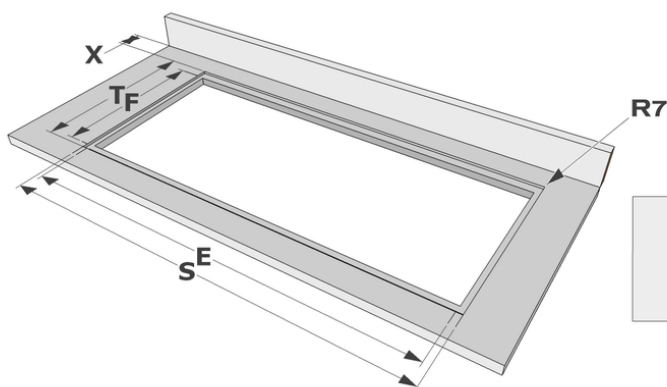

Design

- | | |
|---------------------|---|
| ▪ Bedienung | Touch sensorbedienung |
| ▪ Touch-Sensorfarbe | Rot |
| ▪ Glaskante | Rund |
| ▪ Einbau | Auflage, Voll-flächenbündigen
Einbau |

Abmessungen

- | | |
|-------------------------|----------------|
| ▪ Gerätemaße (BxTxH) | 780 x 520 x 41 |
| ▪ Ausschnitt (BxT) (mm) | 750 x 490 |

Technische Eigenschaften

- | | |
|---------------------|---------------|
| ▪ Anschlusswert (W) | 7000 |
| ▪ Anschluss | 220-240V 1L+N |
| ▪ Frequenz (Hz) | 50-60 |
| ▪ Gewicht (kg) | 8,4 |

Abmessungen

	A	B	C	D	H
mm	780	520	740	480	41

Auflage

	E	F	K	P	X
mm	750	490	4	6	50

Voll-flächenbündigen Einbau

	E	F	S	T	K	P	X
mm	750	490	784	524	4	6	50