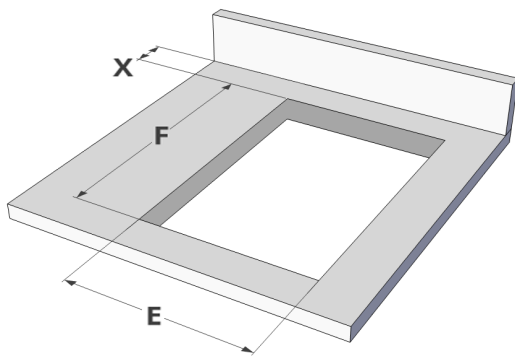

Friteuse - Stainless steel
30 cm
Edelstahl

EAN 5414425219896

Funktionen & Eigenschaften

- Thermostat

Design

- Bedienung
- Touch-Sensorfarbe
- Glaskante
- Einbau

Knebel
 Nicht verfügbar
 Rund
 Auflage

Abmessungen

- Gerätemaße (BxTxH)
- Ausschnitt (BxT) (mm)

290 x 520 x 235
 270 x 475

Technische Eigenschaften

- Anschlusswert (W)
- Anschluss
- Frequenz (Hz)
- Gewicht (kg)

2000
 220-240V 1L+N
 50-60
 7

Abmessungen

	A	B	C	D	H
mm	290	520	270	475	235

Auflage

	E	F	K	P	X
mm	270	475			50