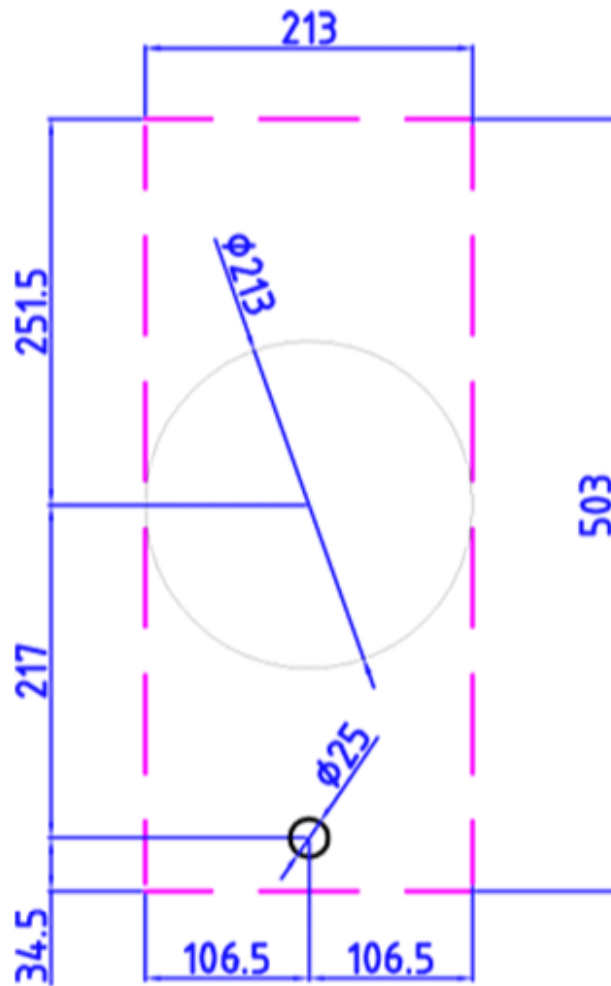

Abmessungen

- Gerätemaße (BxTxH) 213 x 503 x 89
- Einbauhöhe inkl. Stützstreben (mm) 119

Technische Eigenschaften

- Anschlusswert (W) 5000
- Anschluss 220-240V 1L+N
- Frequenz (Hz) 50
- Gewicht (kg) 7,5

Top view / bovenaanzicht

Vue de dessus / Draufsicht

Bottom view / onderaanzicht

Vue de dessous / Unteransicht

Side view / zijaanzicht

Vue latérale / Seitenansicht

*119 incl support bar

Front view / vooraanzicht

Vue de face / Vorderansicht

P[\hat{A} / *] []

Ô[\hat{A}] / Lochbild