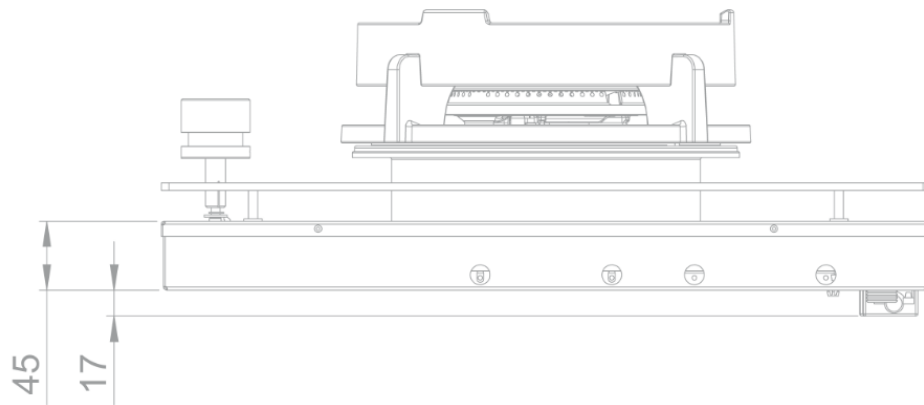

Gas - Novy Azuma Top
1 zone 30 cm
Schwarz

EAN 5414425213399

Kochzonen

- 1 zone
- Mitte : 200-5000 W

Funktionen & Eigenschaften

- Automatische Funkentzündung
- Zündsicherung

Design

- Bedienung Knebel
- Einbau Auflage

Abmessungen

- Gerätemaße (BxTxH) 213 x 503 x 89
- Einbauhöhe inkl. Stützstreben (mm) 119

Technische Eigenschaften

- Anschlusswert (W) 5000
- Anschluss 220-240V 1L+N
- Frequenz (Hz) 50
- Gewicht (kg) 7,5

Top view / bovenaanzicht

Vue de dessus / Draufsicht

Bottom view / onderaanzicht

Vue de dessous / Unteransicht

Side view / zijaanzicht

Vue latérale / Seitenansicht

*119 incl support bar

Front view / vooraanzicht

Vue de face / Vorderansicht