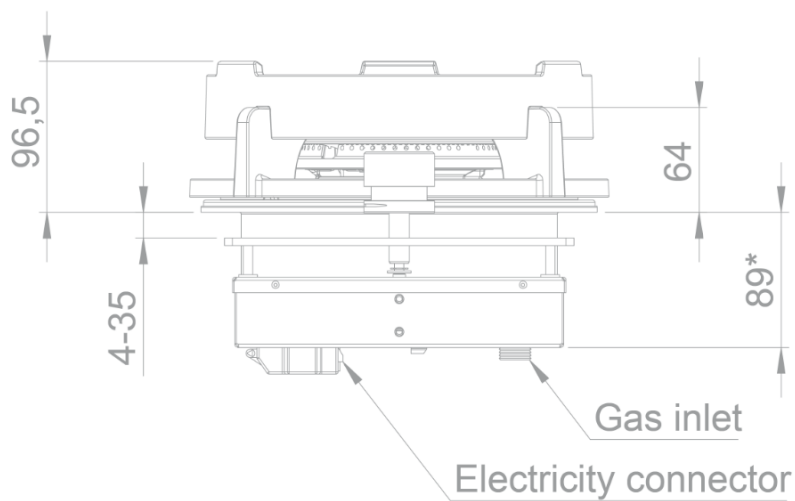

Abmessungen

- Gerätemaße (BxTxH) 213 x 503 x 89
- Einbauhöhe inkl. Stützstreben (mm) 119

Technische Eigenschaften

- Anschlusswert (W) 5000
- Anschluss 220-240V 1L+N
- Frequenz (Hz) 50
- Gewicht (kg) 7,5

Top view / bovenaanzicht

Vue de dessus / Draufsicht

Bottom view / onderaanzicht

Vue de dessous / Unteransicht

Side view / zijaanzicht

Vue latérale / Seitenansicht

*119 incl support bar

Front view / vooraanzicht

Vue de face / Vorderansicht