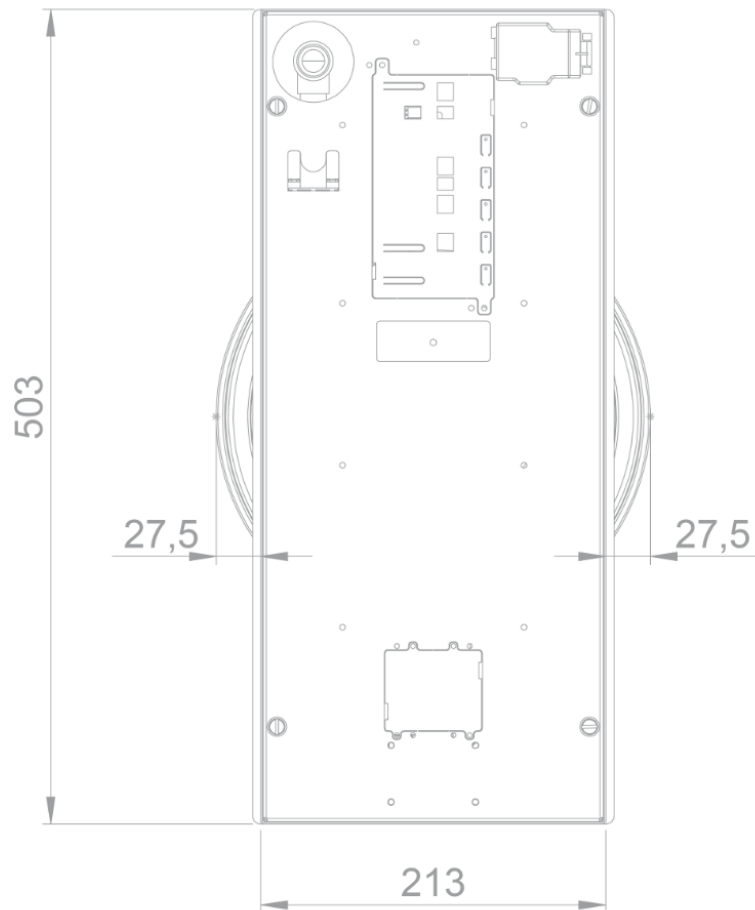

Abmessungen

- Gerätemaße (BxTxH) 213 x 503 x 89
- Einbauhöhe inkl. Stützstreben (mm) 119

Technische Eigenschaften

- Anschlusswert (W) 5000
- Anschluss 220-240V 1L+N
- Frequenz (Hz) 50
- Gewicht (kg) 7,5

Top view / bovenaanzicht

Vue de dessus / Draufsicht

Bottom view / onderaanzicht

Vue de dessous / Unteransicht

Side view / zijaanzicht

Vue latérale / Seitenansicht

*119 incl support bar

Front view / vooraanzicht

Vue de face / Vorderansicht