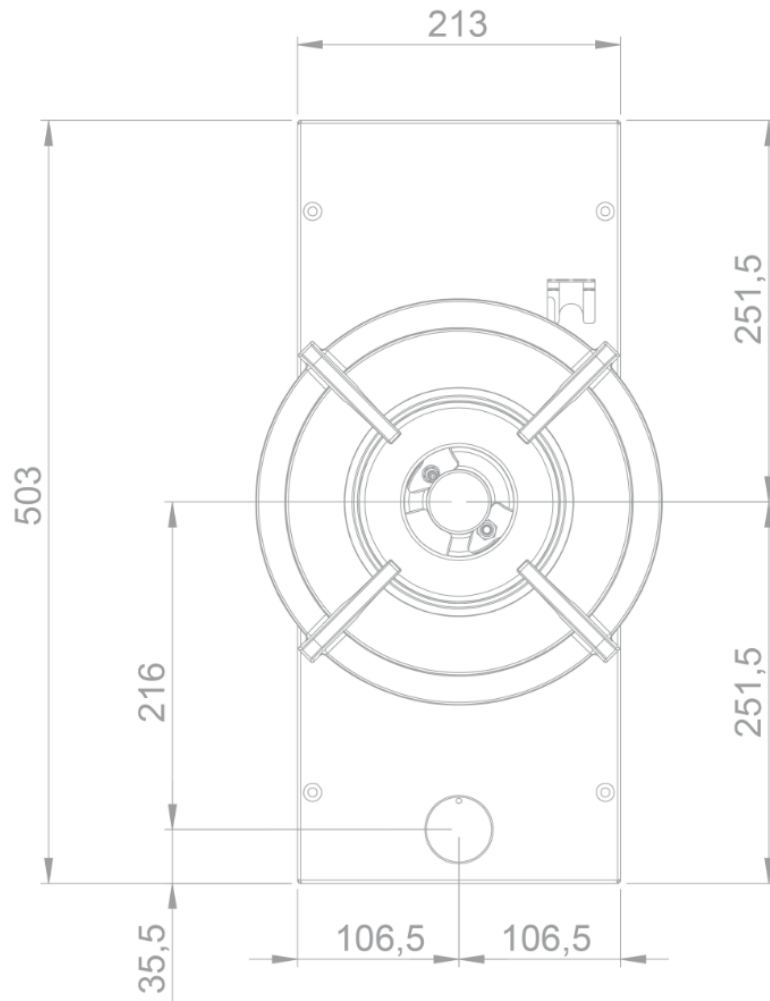

Gas - Novy Azuma Top
1 zone 30 cm
Schwarz

EAN 5414425213399

Kochzonen

- 1 zone
- Mitte : 200-5000 W

Funktionen & Eigenschaften

- Automatische Funkentzündung
- Zündsicherung

Design

- Bedienung Knebel
- Einbau Auflage

Abmessungen

- Gerätemaße (BxTxH) 213 x 503 x 89
- Einbauhöhe inkl. Stützstreben (mm) 119

Technische Eigenschaften

- Anschlusswert (W) 5000
- Anschluss 220-240V 1L+N
- Frequenz (Hz) 50
- Gewicht (kg) 7,5

Top view / bovenaanzicht

Vue de dessus / Draufsicht

Bottom view / onderaanzicht

Vue de dessous / Unteransicht

Side view / zijaanzicht

Vue latérale / Seitenansicht

*119 incl support bar

Front view / vooraanzicht

Vue de face / Vorderansicht