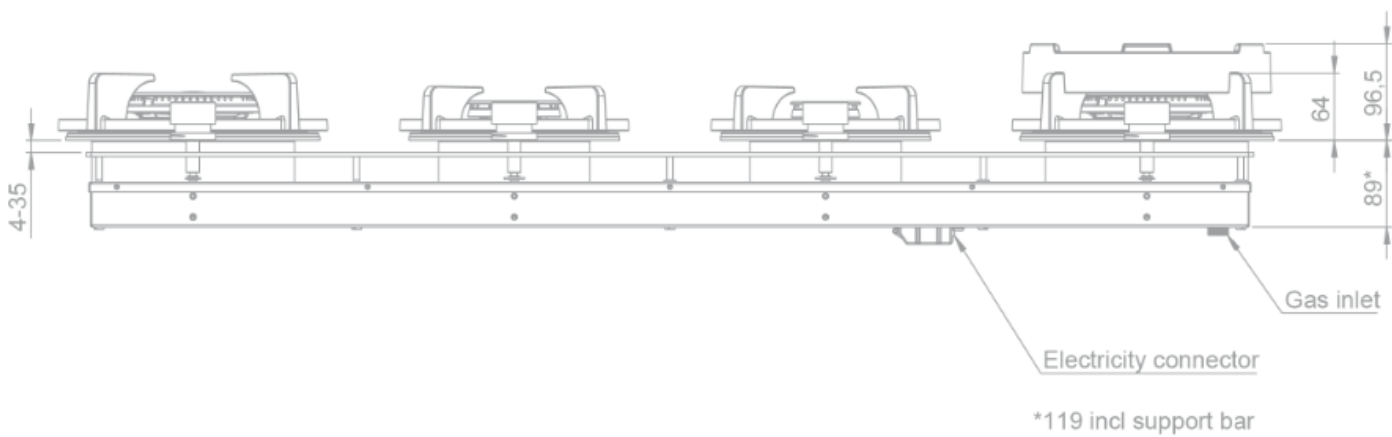

Design

- Bedienung Knebel
- Einbau Auflage

Abmessungen

- Gerätemaße (BxTxH) 1157 x 403 x 89
- Einbauhöhe inkl. Stützstreben (mm) 119

Technische Eigenschaften

- Frequenz (Hz) 50
- Gewicht (kg) 25,0

56012|01

Top view / bovenaanzicht

Vue de dessus / Draufsicht

Bottom view / onderaanzicht

Vue de dessous / Unteransicht

56012|01

Side view / zijaanzicht

Vue latérale / Seitenansicht

Front view / vooraanzicht

Vue de face / Vorderansicht