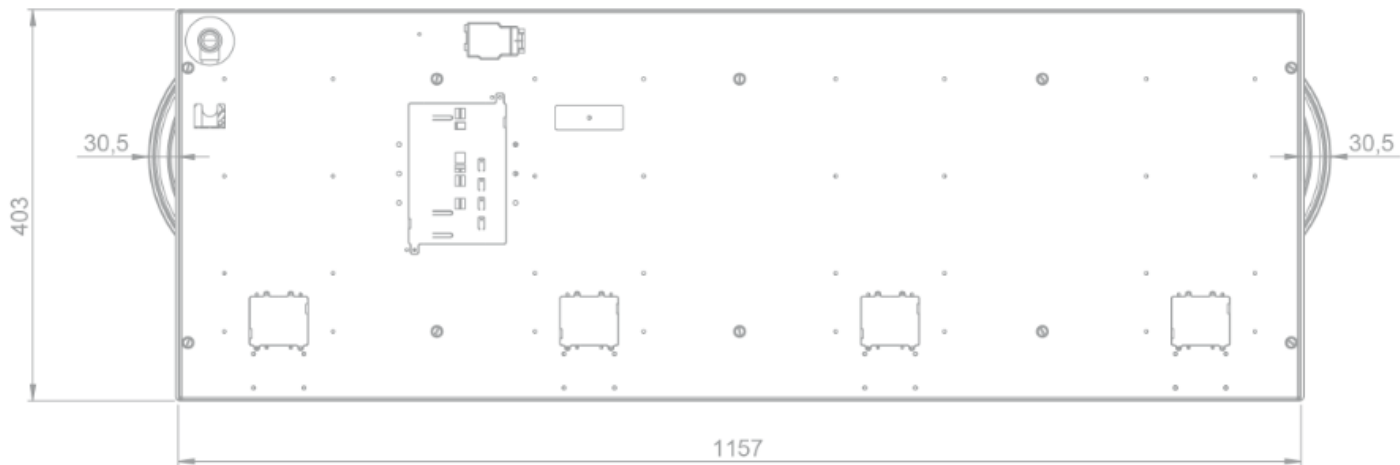

Design

- Bedienung Knebel
- Einbau Auflage

Abmessungen

- Gerätemaße (BxTxH) 1157 x 403 x 89
- Einbauhöhe inkl. Stützstreben (mm) 119

Technische Eigenschaften

- Frequenz (Hz) 50
- Gewicht (kg) 25,0

56012|01

Top view / bovenaanzicht

Vue de dessus / Draufsicht

Bottom view / onderaanzicht

Vue de dessous / Unteransicht

56012|01

Side view / zijaanzicht

Vue latérale / Seitenansicht

Front view / vooraanzicht

Vue de face / Vorderansicht