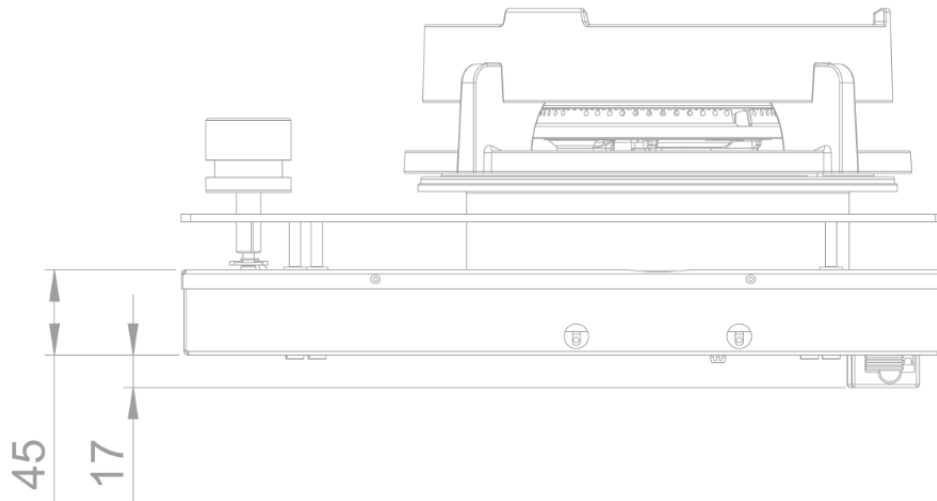

Gas - Novy Danau Top
4 zonen
Schwarz

EAN 5414425213436

Kochzonen

- 4 zonen
- Links : 200-5000 W
- Zentral links : 3000 W
- Zentral rechts : 2000 W
- Rechts : 200-5000 W

Funktionen & Eigenschaften

- Automatische Funkentzündung
- Zündsicherung

Design

- Bedienung Knebel
- Einbau Auflage

Abmessungen

- Gerätemaße (BxTxH) 1157 x 403 x 89
- Einbauhöhe inkl. Stützstreben (mm) 119

Technische Eigenschaften

- Frequenz (Hz) 50
- Gewicht (kg) 25,0

56012|01

Top view / bovenaanzicht

Vue de dessus / Draufsicht

Bottom view / onderaanzicht

Vue de dessous / Unteransicht

56012|01

Side view / zijaanzicht

Vue latérale / Seitenansicht

Front view / vooraanzicht

Vue de face / Vorderansicht