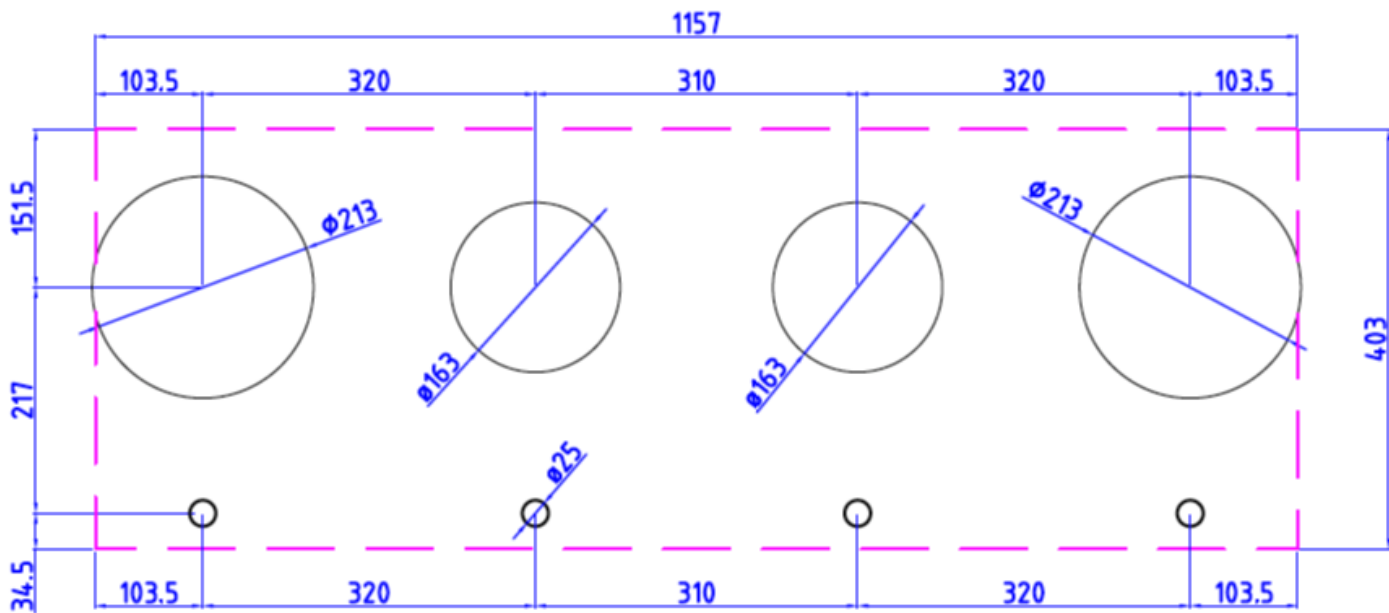

Design

- Bedienung Knebel
- Einbau Auflage

Abmessungen

- Gerätemaße (BxTxH) 1157 x 403 x 89
- Einbauhöhe inkl. Stützstreben (mm) 119

Technische Eigenschaften

- Frequenz (Hz) 50
- Gewicht (kg) 25,0

56012|01

Top view / bovenaanzicht

Vue de dessus / Draufsicht

Bottom view / onderaanzicht

Vue de dessous / Unteransicht

56012|01

Side view / zijaanzicht

Vue latérale / Seitenansicht

Front view / vooraanzicht

Vue de face / Vorderansicht

P[$\{ \} / * \}] [[]$

Ô[$\{ \} \{ \} \{ \} \{ \} / \bullet$] / Lochbild