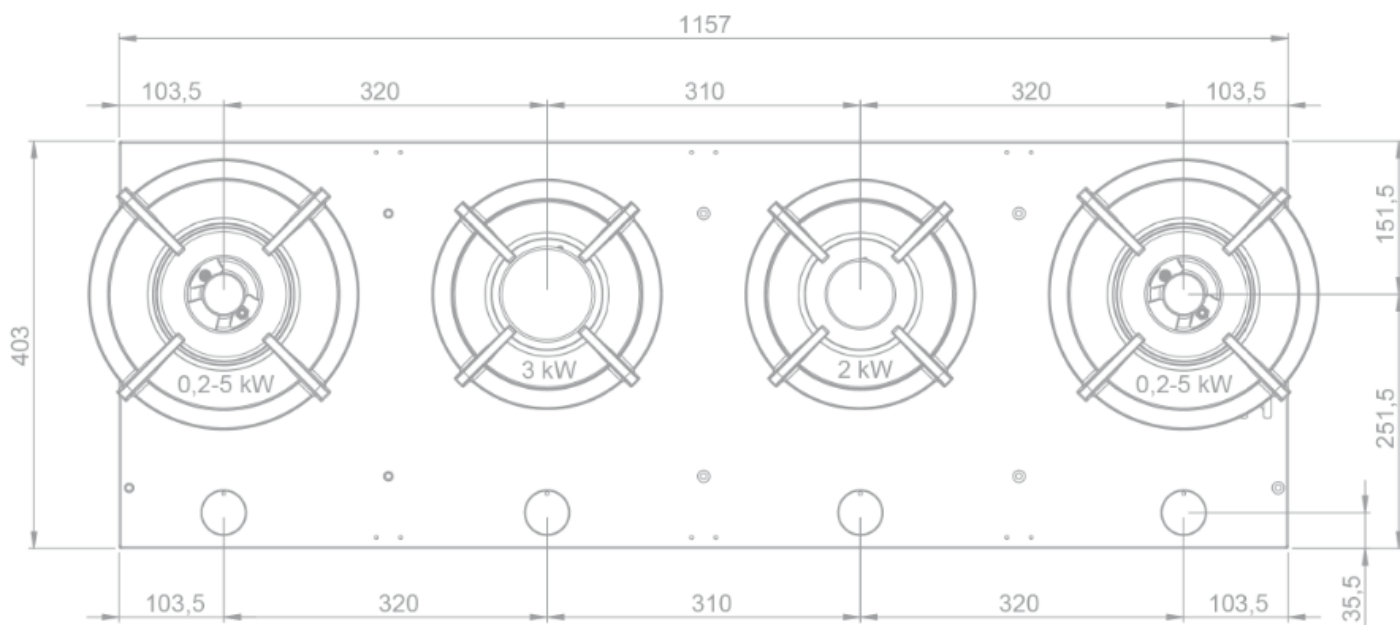

Design

- Bedienung Knebel
- Einbau Auflage

Abmessungen

- Gerätemaße (BxTxH) 1157 x 403 x 89
- Einbauhöhe inkl. Stützstreben (mm) 119

Technische Eigenschaften

- Frequenz (Hz) 50
- Gewicht (kg) 25,0

56012|01

Top view / bovenaanzicht

Vue de dessus / Draufsicht

Bottom view / onderaanzicht

Vue de dessous / Unteransicht

56012|01

Side view / zijaanzicht

Vue latérale / Seitenansicht

Front view / vooraanzicht

Vue de face / Vorderansicht