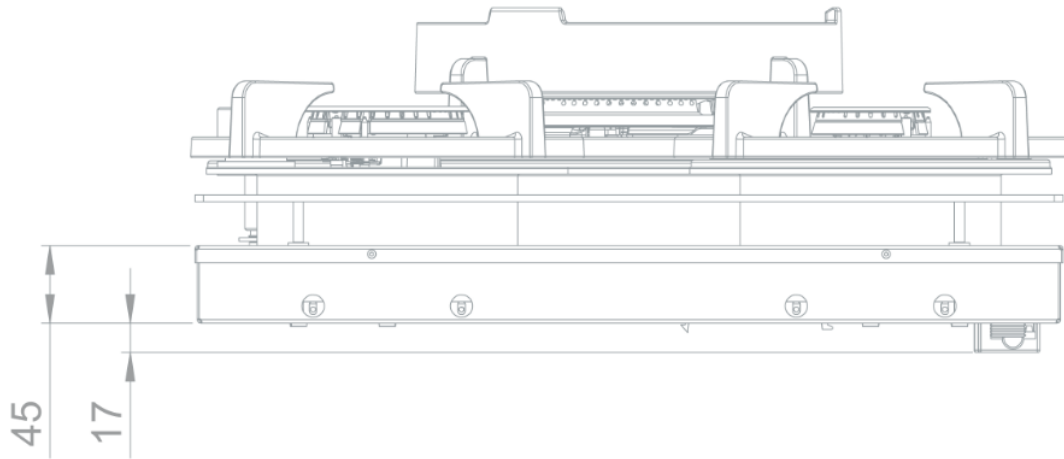

### Abmessungen

---

- Gerätemaße (BxTxH) 853 x 503 x 89
- Einbauhöhe inkl. Stützstreben (mm) 119

# 56016|01

Top view / bovenaanzicht

Vue de dessus / Draufsicht

Bottom view / onderaanzicht

Vue de dessous / Unteransicht

56016|01

Side view / zijaanzicht

Vue latérale / Seitenansicht