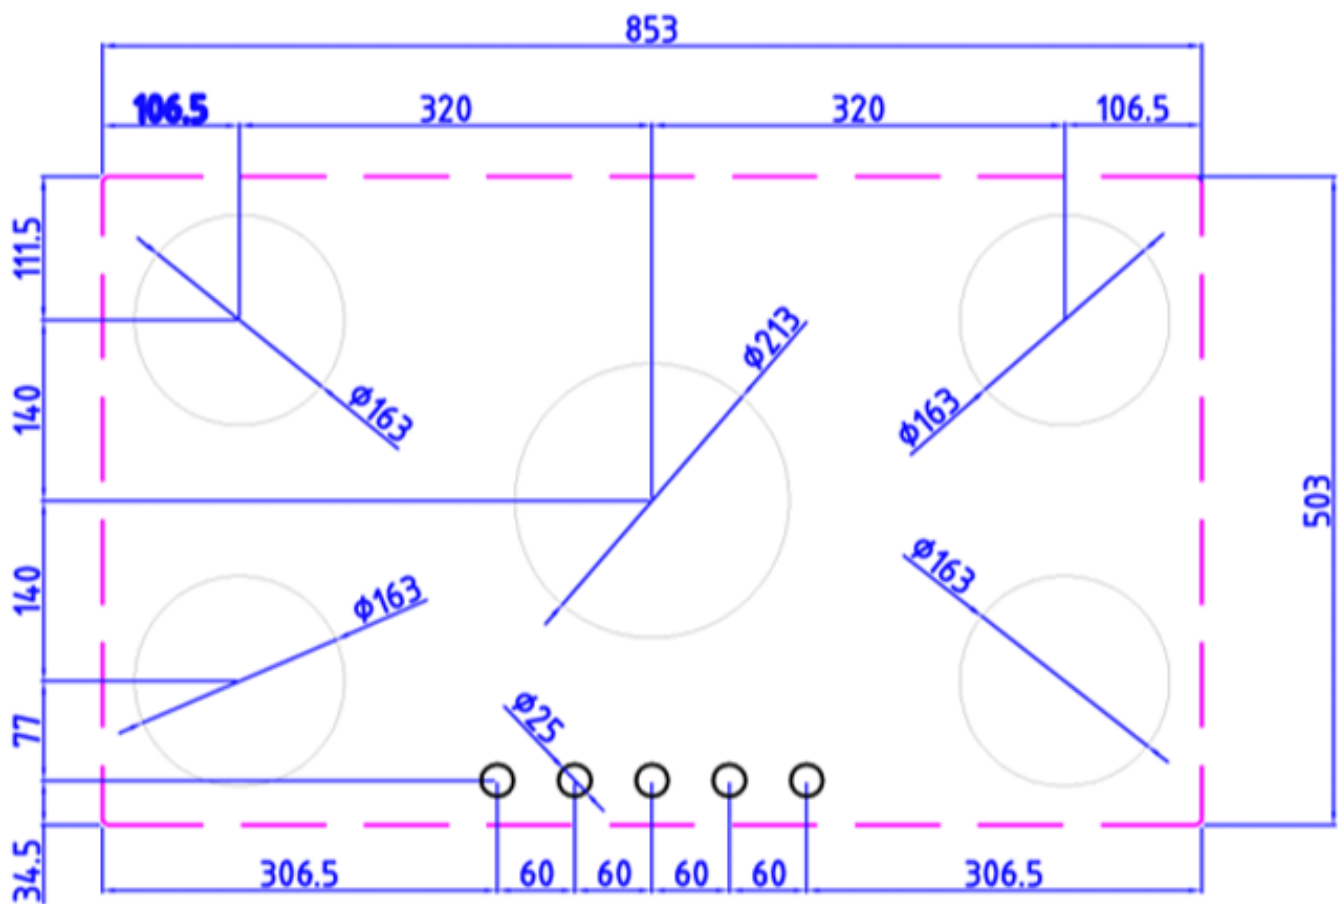

**Gas - Novy Elbrus Top**  
**5 zonen 90 cm**  
**Schwarz**

EAN 5414425213450

### Abmessungen

---

- Gerätemaße (BxTxH) 853 x 503 x 89
- Einbauhöhe inkl. Stützstreben (mm) 119

# 56016|01

Top view / bovenaanzicht

Vue de dessus / Draufsicht

Bottom view / onderaanzicht

Vue de dessous / Unteransicht

56016|01

Side view / zijaanzicht

Vue latérale / Seitenansicht

Front view / vooraanzicht

Vue de face / Vorderansicht

P[ $\{ \} / * \} ] \{ [ \}$

Ô[ $\} \sim \{ \} \hat{\} \hat{\} [ \sim \cdot /$  Lochbild