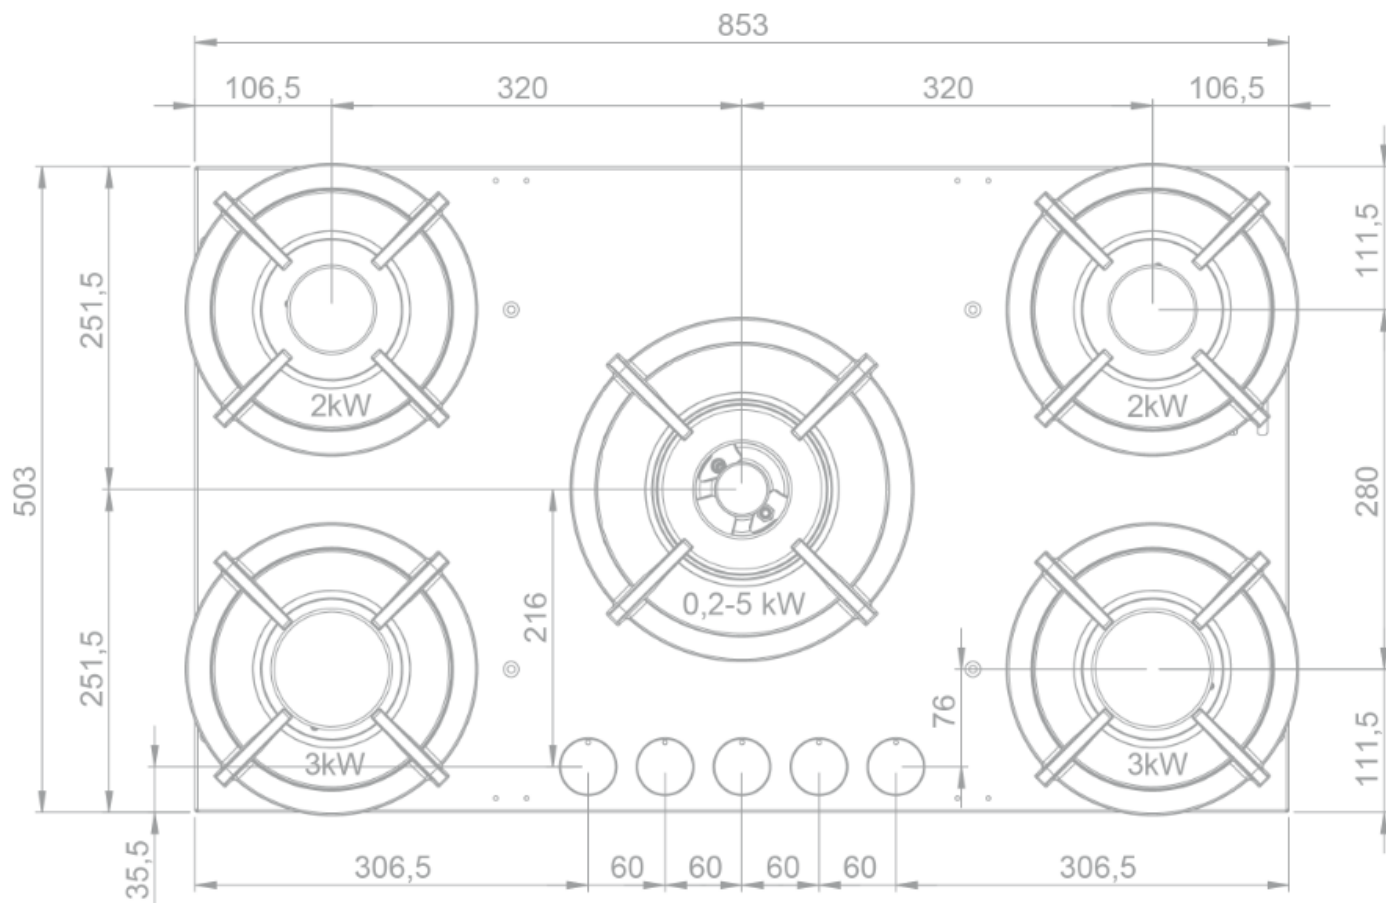

### Design

---

- Bedienung Knebel
- Einbau Teil-flächenbündigen Einbau

### Abmessungen

---

- Gerätemaße (BxTxH) 853 x 503 x 89
- Einbauhöhe inkl. Stützstreben (mm) 119

# 56016|01

Top view / bovenaanzicht

Vue de dessus / Draufsicht

Bottom view / onderaanzicht

Vue de dessous / Unteransicht

56016|01

Side view / zijaanzicht

Vue latérale / Seitenansicht