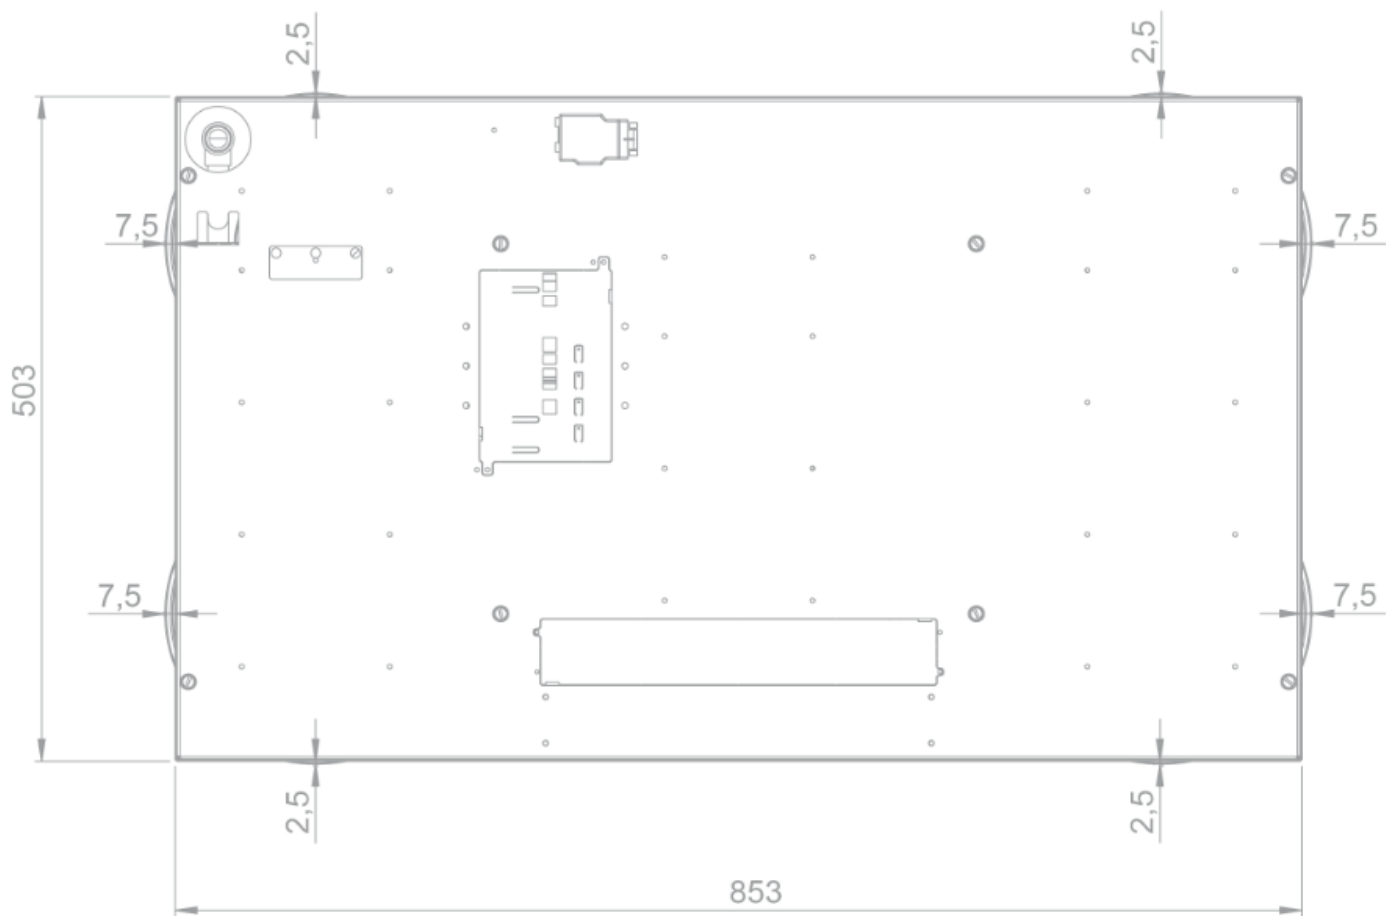

### Abmessungen

---

- Gerätemaße (BxTxH) 853 x 503 x 89
- Einbauhöhe inkl. Stützstreben (mm) 119

# 56016|01

Top view / bovenaanzicht

Vue de dessus / Draufsicht

Bottom view / onderaanzicht

Vue de dessous / Unteransicht

56016|01

Side view / zijaanzicht

Vue latérale / Seitenansicht