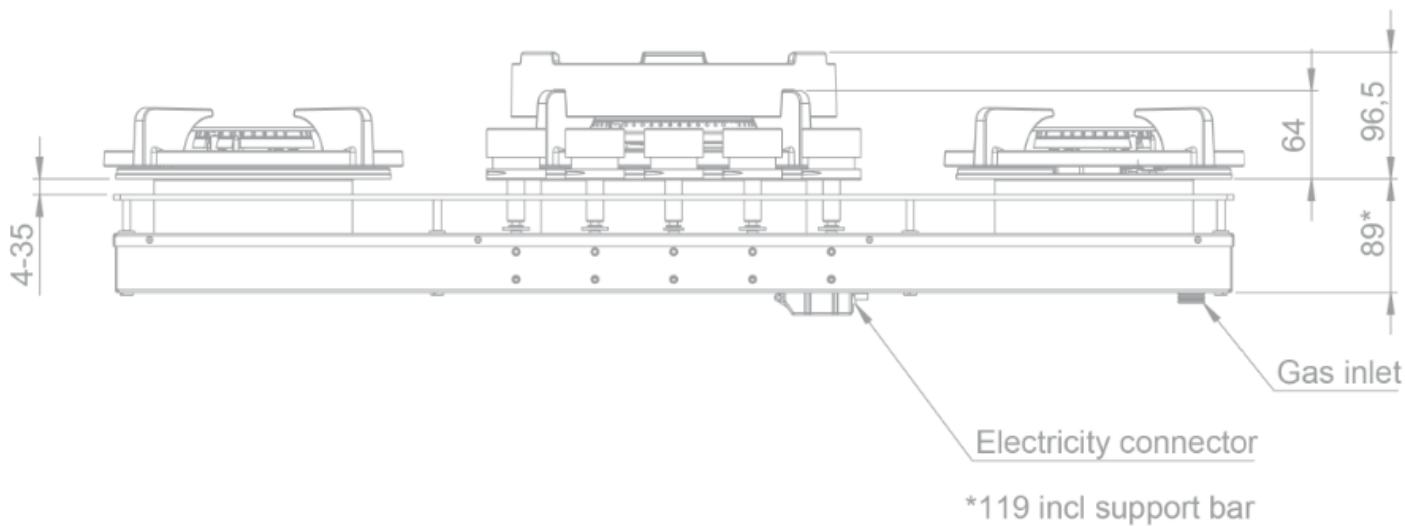

### Abmessungen

---

- Gerätemaße (BxTxH) 853 x 503 x 89
- Einbauhöhe inkl. Stützstreben (mm) 119

# 56016|01

Top view / bovenaanzicht

Vue de dessus / Draufsicht

Bottom view / onderaanzicht

Vue de dessous / Unteransicht

56016|01

Side view / zijaanzicht

Vue latérale / Seitenansicht